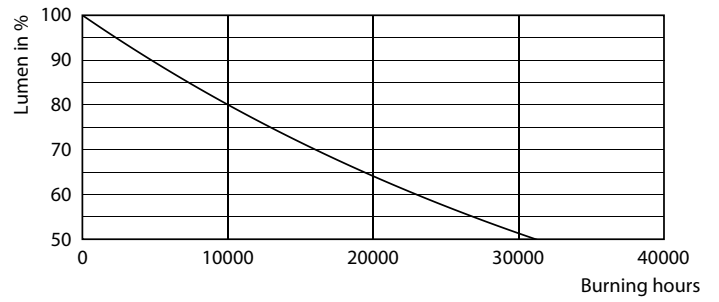

Product gegevens

Algemene informatie	
Lampvoet	E27 [E27]
RoHS-merkteken	RoHS mark
Nominale levensduur (nom.)	15000 h
Schakelcyclus	20.000X
Technisch type	8-60W

Eisen aan armatuurontwerp	
Kleurcode	827 [CCT van 2700 K]
Lichtstroom (nom.)	806 lm
Lichtstroom (opgegeven) (nom.)	806 lm
Kleuraanduiding	Warmwit (WW)
Gecorreleerde kleurtemperatuur (nom.)	2700 K
Lichtrendement lamp (opgegeven) (nom.)	100,00 lm/W
Kleurconsistentie	<6
Kleurweergave-index (nom.)	80
Llmf bij einde nominale levensduur (nom.)	70 %

Fotometrische gegevens

LEDBulb CLA 8-60W B22 ST64 Clear 827 DIM

LEDClassic 60W E27 G120 Clear 827 DIM

LEDBulb CLA 5.5-40W E27 ST64 Clear 827 DIM

Klassieke LED-gloeidraadlampen

Levensduur

LEDBulb CLA 5.5-40W E27 ST64 Clear 827 DIM