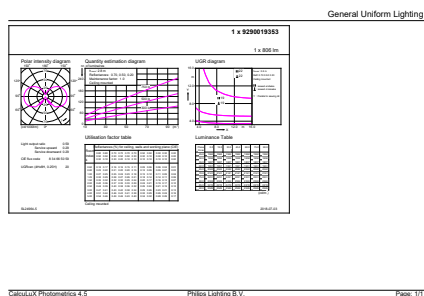

LEDClassic 60W E27 G120 Clear 827 DIM