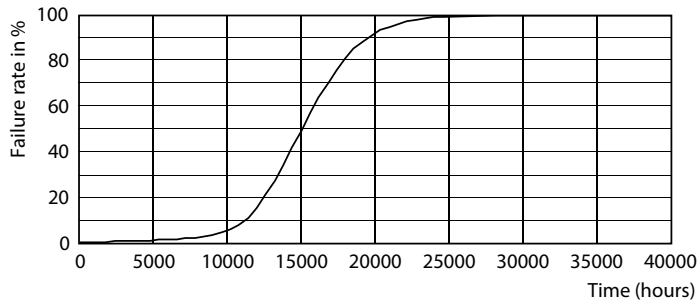

Product gegevens

Algemene informatie	
Lampvoet	E27 [E27]
RoHS-merkteken	RoHS mark
Nominale levensduur (nom.)	15000 h
Schakelcyclus	20.000X
Technisch type	8-60W

Eisen aan armatuurontwerp	
Kleurcode	827 [CCT van 2700 K]
Lichtstroom (nom.)	806 lm
Lichtstroom (opgegeven) (nom.)	806 lm
Kleuraanduiding	Warmwit (WW)
Gecorreleerde kleurtemperatuur (nom.)	2700 K
Lichtrendement lamp (opgegeven) (nom.)	100,00 lm/W
Kleurconsistentie	<6
Kleurweergave-index (nom.)	80
Llmf bij einde nominale levensduur (nom.)	70 %

Fotometrische gegevens

LEDBulb CLA 8-60W B22 ST64 Clear 827 DIM

LEDClassic 60W E27 G120 Clear 827 DIM

LEDBulb CLA 5.5-40W E27 ST64 Clear 827 DIM

Klassieke LED-gloeidraadlampen

Levensduur

LEDBulb CLA 5.5-40W E27 ST64 Clear 827 DIM