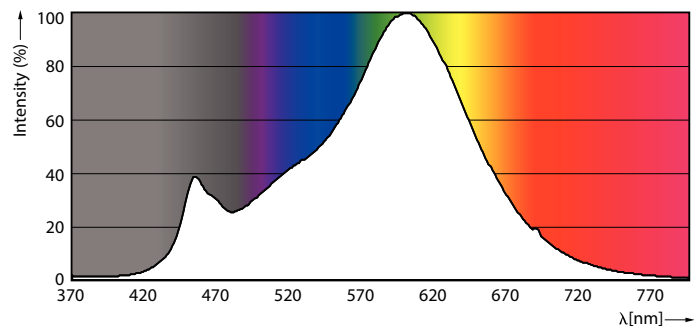

LEDBulb CLA 5.5-40W E27 ST64 Clear 827 DIM