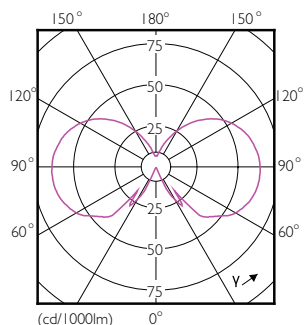

Fotometrische gegevens

LEDBulb CLA 8-60W B22 ST64 Clear 827 DIM